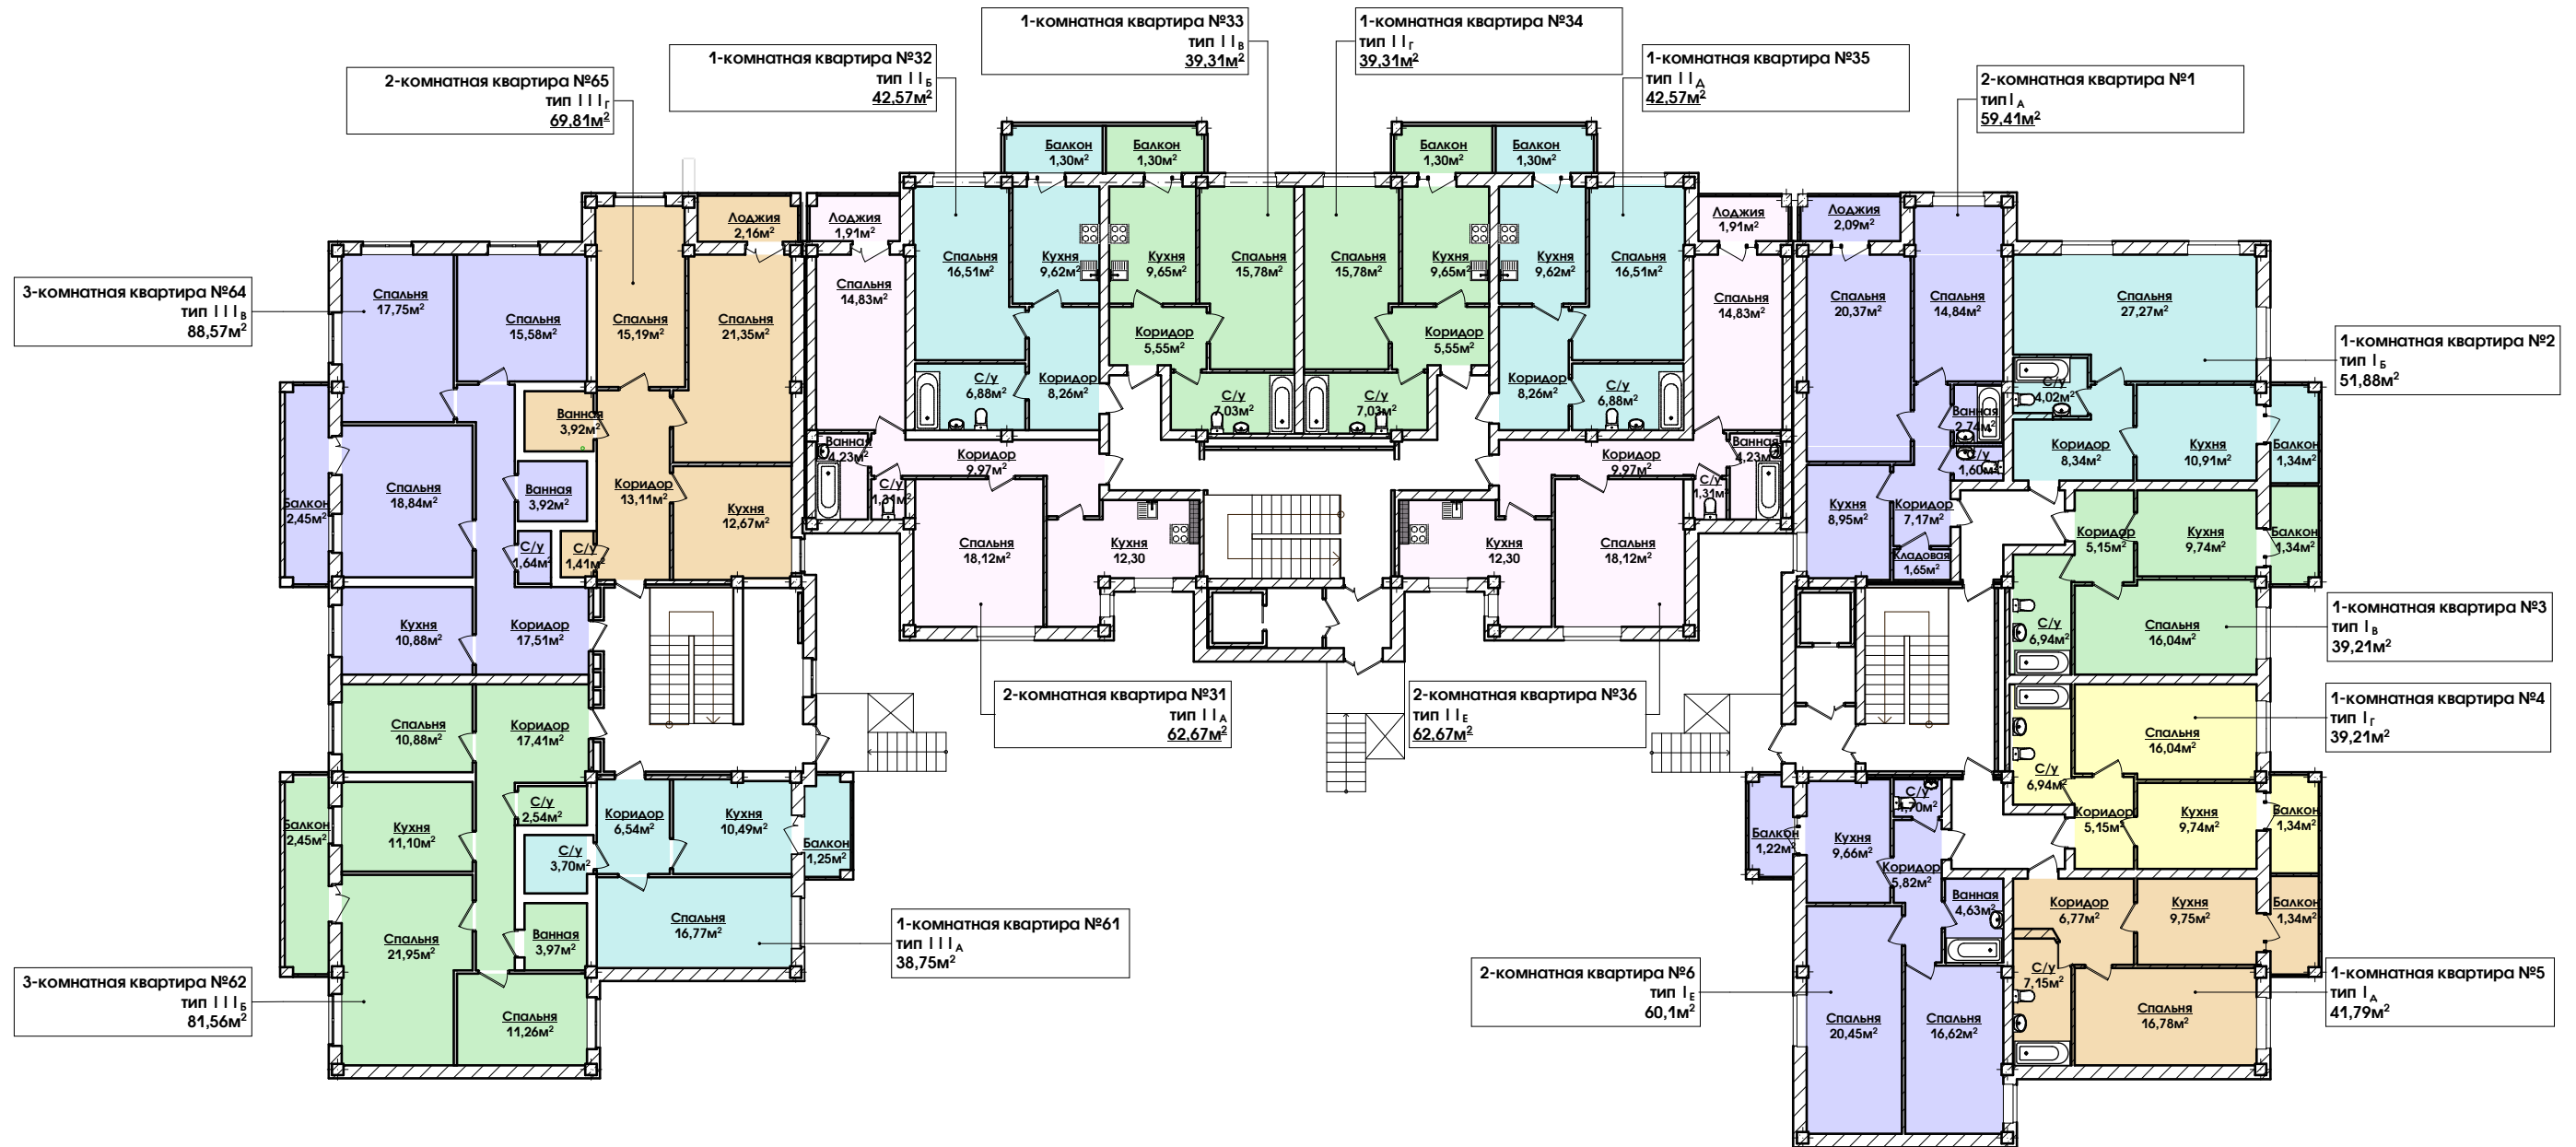

ПЛАНИРОВКА КВАРТИР 1-го ЭТАЖА

						47/15				
						Проект строительства доступного жилья в г. Днепропетровск на жилом массиве Левобережный -3				
Изм	Кол	Лист	№ док	Подпись	Дата	Жилой дом №8		Стадия	Лист	Листов
								ЭП	18	
ГИП	Льчаная					Планировка квартир 1-го этажа		ООО НПФ "Архпроект" г. Днепропетровск		
Проверил	Льчаная									
Проектир.	Андреев									