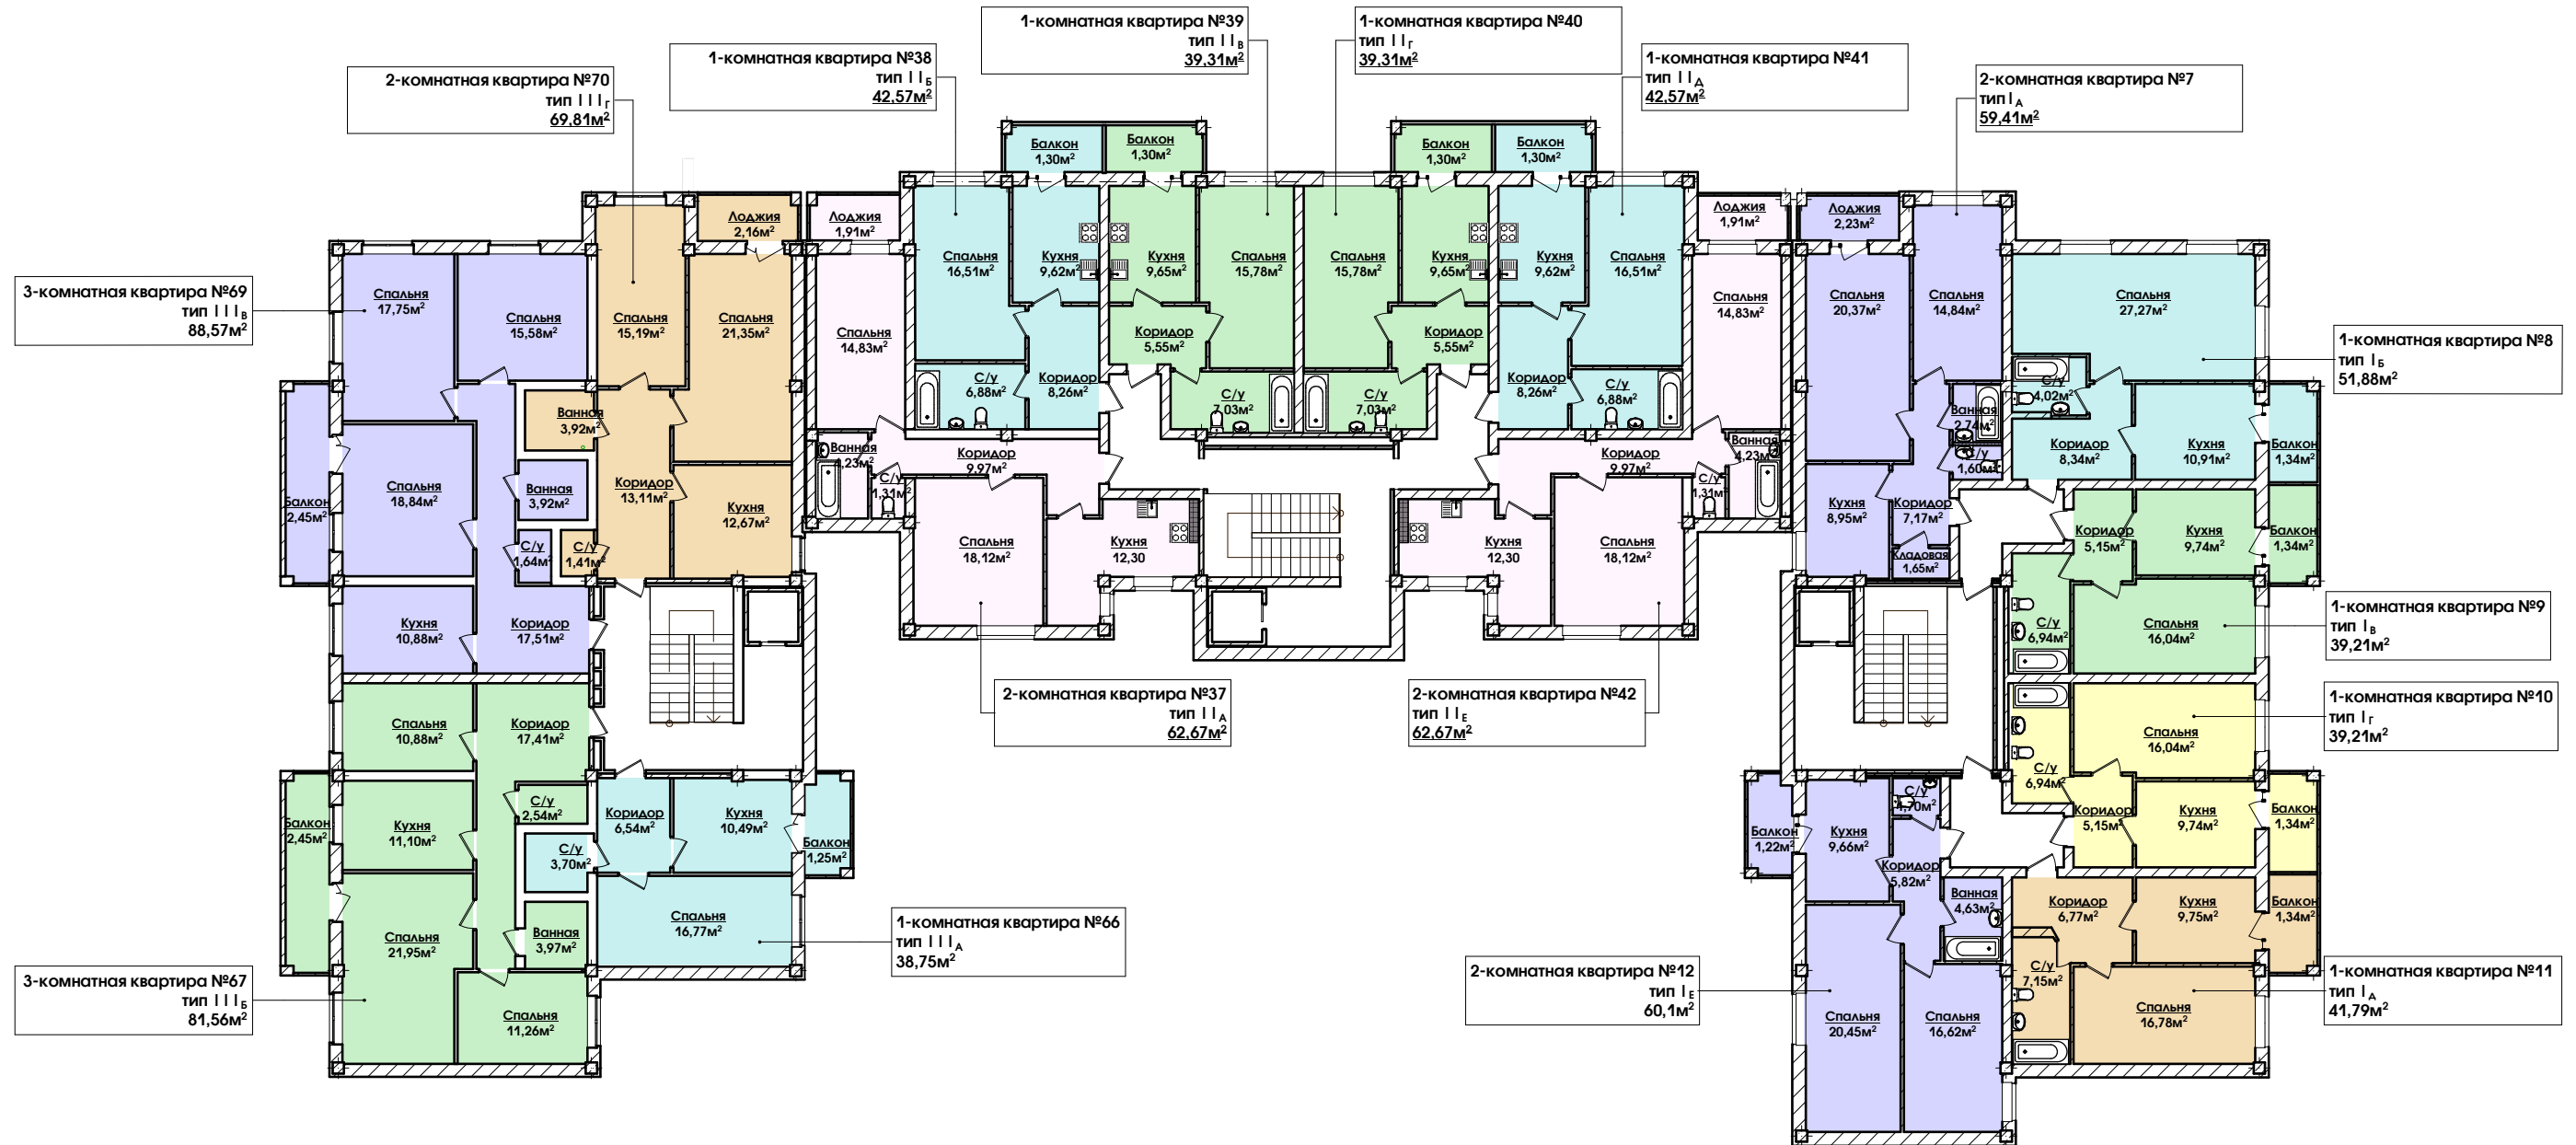

ПЛАНИРОВКА КВАРТИР 2-го ЭТАЖА

						47/15			
						Проект строительства доступного жилья в г. Днепропетровск на жилом массиве Левобережный -3			
Изм	Кол	Лист	№Док	Подпись	Дата	Жилой дом №8	Стадия	Лист	Листов
							ЭП	19	
ГИП	Льчаная					Планировка квартир 2-го этажа	ООО НПФ "Архпроект" г. Днепропетровск		
Проверил	Льчаная								
Проектир.	Андреев								