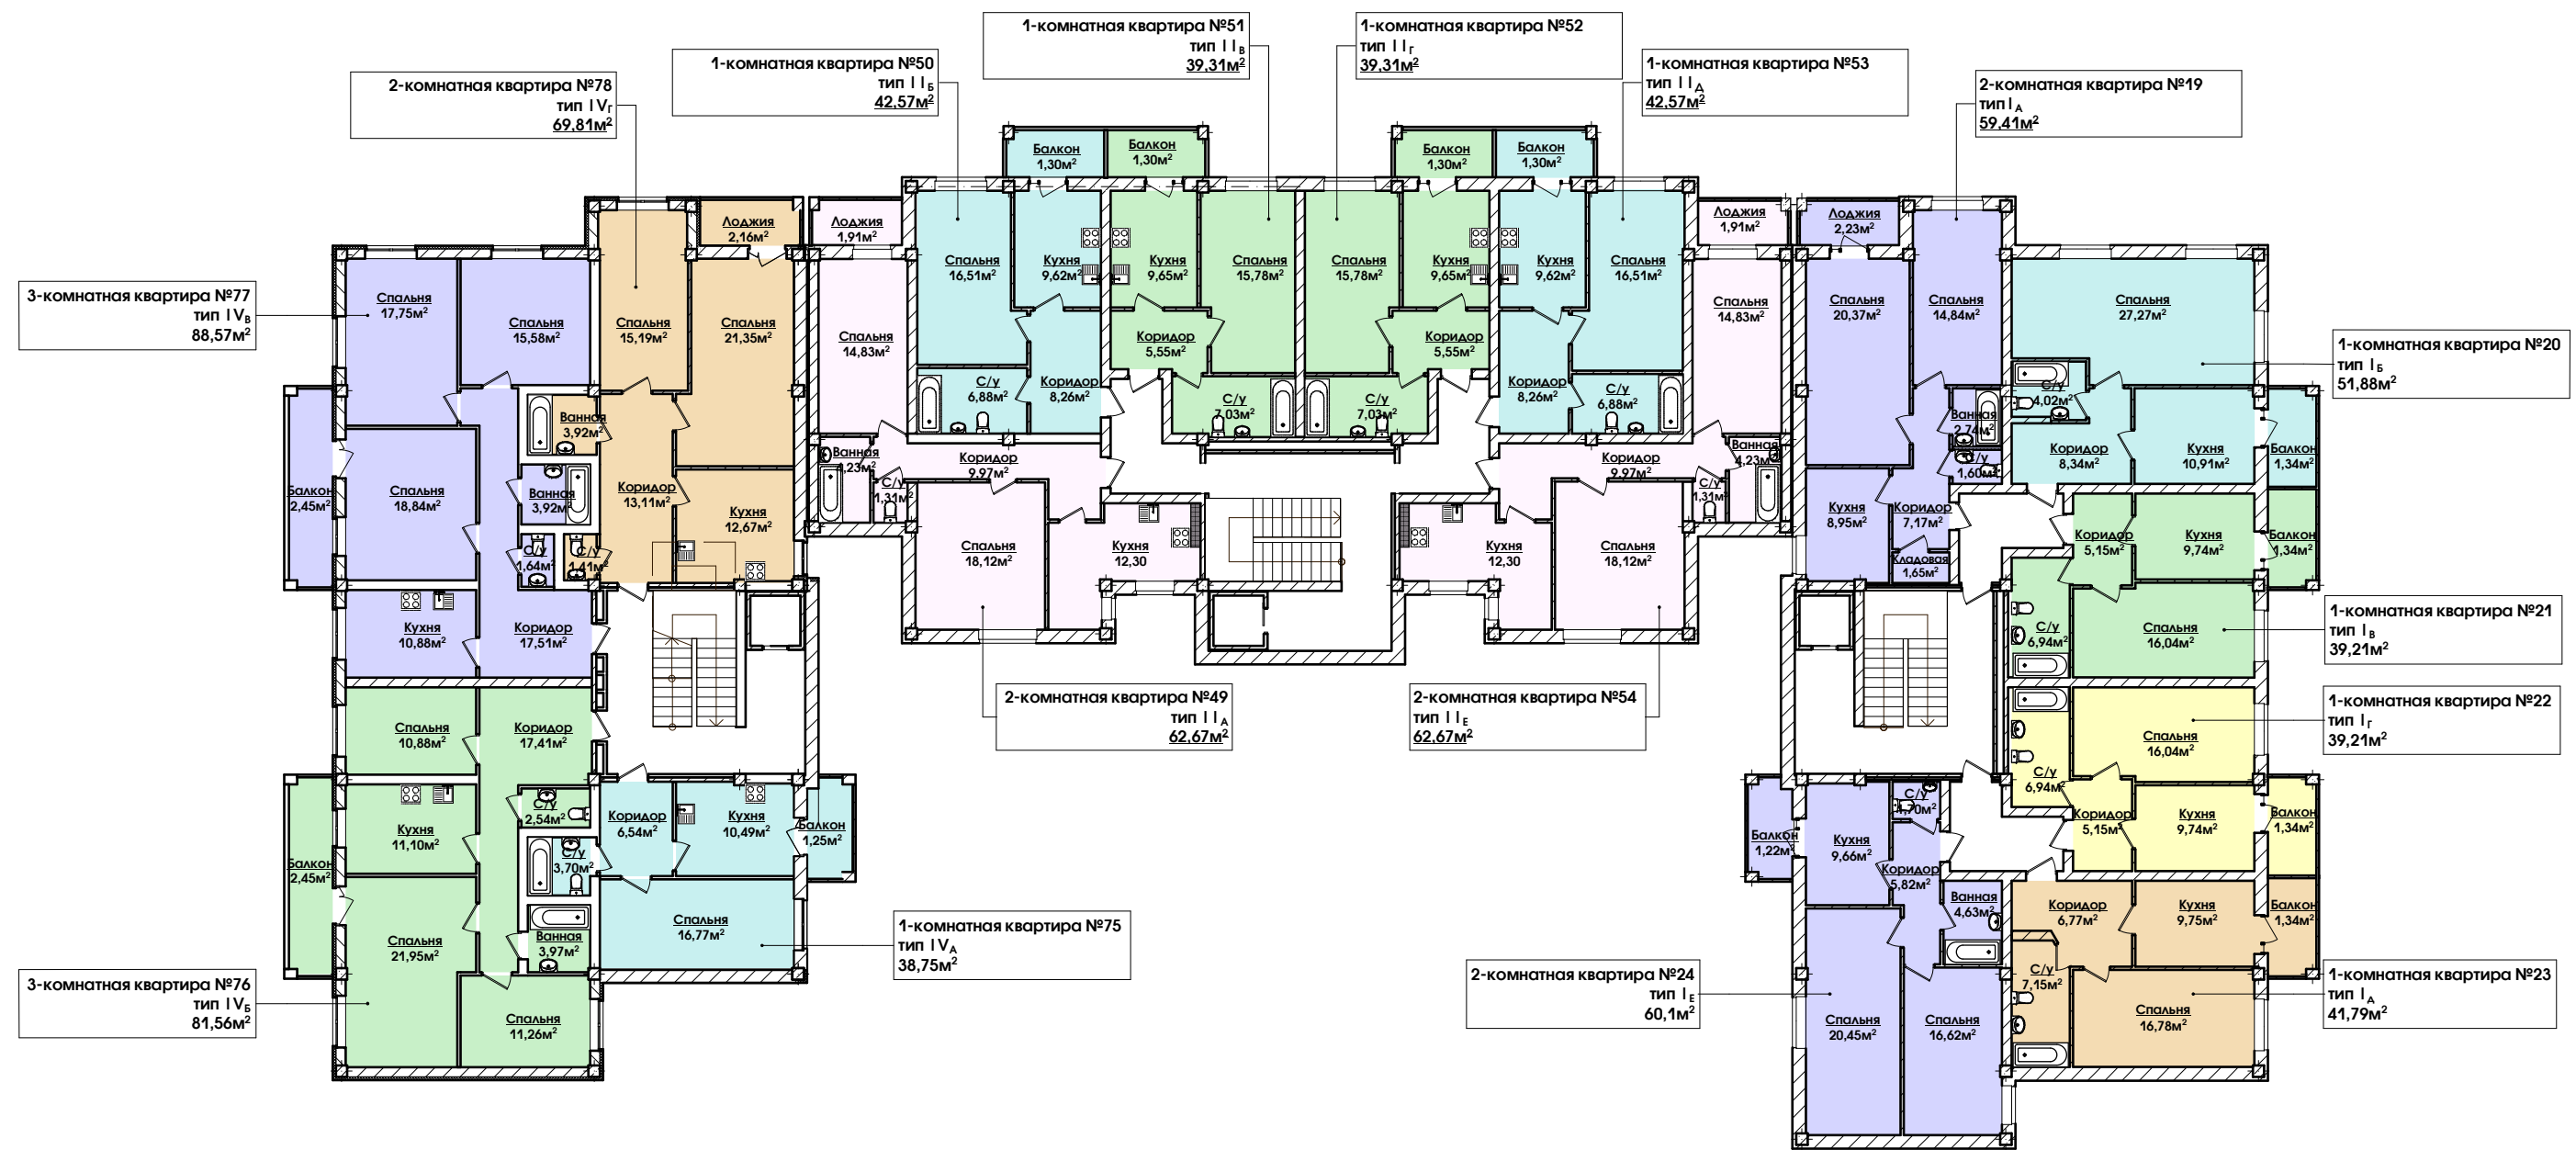

ПЛАНИРОВКА КВАРТИР 4-го ЭТАЖА

						47/15				
						Проект строительства доступного жилья в г. Днепропетровск на жилом массиве Левобережный -3				
Изм	Кол	Лист	№ док	Подпись	Дата	Жилой дом №8		Стадия	Лист	Листов
								ЭП	21	
ГИП	Льчаная					Планировка квартир 4-го этажа		ООО НПФ "Архпроект" г. Днепропетровск		
Проверил	Льчаная									
Проектир.	Андреев									